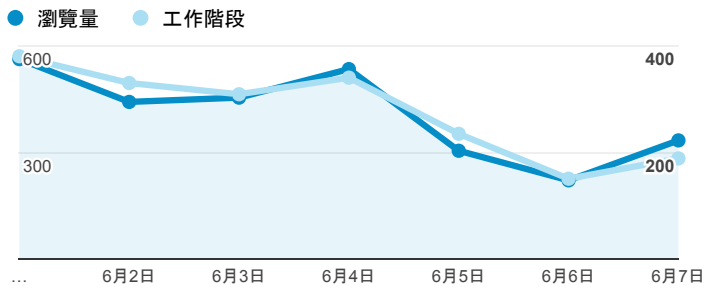

報表02_流量

2015年6月1日 - 2015年6月7日

所有工作階段
100.00%

瀏覽量和文件內容載入時間 (毫秒)

瀏覽量和造訪

瀏覽量和不重複瀏覽量

造訪和新造訪率 (依 服務供應商 分組)

服務供應商	工作階段	瀏覽量
taipei taiwan	667	1,008
tamkang university	638	1,008
tfn media co. ltd.	71	118
taiwan fixed network co. ltd.	67	101
mobile business group	63	86
taiwan mobile co. ltd.	52	74
panchiao taipei hsien taiwan	45	55
kbro co. ltd.	27	37
chunghua telecom data communication business gro up	24	30
(not set)	23	23

造訪和瀏覽量 (依 分享網址 分組)

分享網址	工作階段	瀏覽量
eportfolio.tku.edu.tw/	1,335	1,990
ep.tku.edu.tw/index_detail_share.aspx?id=537C19E76E8126BF	166	173
eportfolio.tku.edu.tw/index_detail.aspx?category=17&sr v=3	45	64
ep.tku.edu.tw/index_detail_share.aspx?id=0857AE920B259F8E	42	46
ep.tku.edu.tw/	21	48
eportfolio.tku.edu.tw/index_detail.aspx?category=10&sr v=3	17	25
ep.tku.edu.tw/index_detail_share.aspx?id=7748806AE680657C	10	10
ep.tku.edu.tw/index.aspx	9	13
eportfolio.tku.edu.tw/index.aspx	9	35
eportfolio.tku.edu.tw/index_detail_share.aspx?id=537C19E76E8126BF	8	8