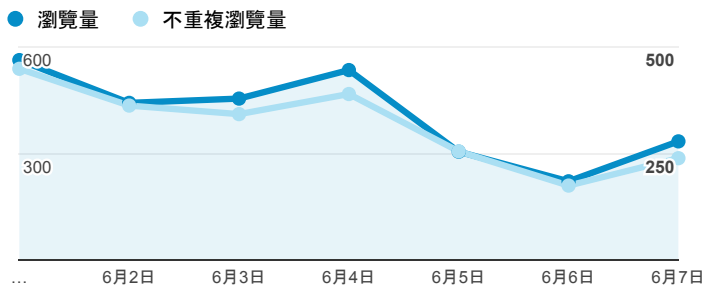

報表02_流量

2015年6月1日 - 2015年6月7日

所有工作階段
100.00%

瀏覽量和文件內容載入時間 (毫秒)

瀏覽量和造訪

瀏覽量和不重複瀏覽量

造訪和新造訪率 (依 服務供應商 分組)

服務供應商	工作階段	瀏覽量
taipei taiwan	667	1,008
tamkang university	638	1,008
tfn media co. ltd.	71	118
taiwan fixed network co. ltd.	67	101
mobile business group	63	86
taiwan mobile co. ltd.	52	74
panchiao taipei hsien taiwan	45	55
kbro co. ltd.	27	37
chunghua telecom data communication business gro up	24	30
(not set)	23	23

造訪和瀏覽量 (依 分享網址 分組)

分享網址	工作階段	瀏覽量
eportfolio.tku.edu.tw/	1,335	1,990
ep.tku.edu.tw/index_detail_share.aspx?id=537C19E76E8126BF	166	173
eportfolio.tku.edu.tw/index_detail.aspx?category=17&sr v=3	45	64
ep.tku.edu.tw/index_detail_share.aspx?id=0857AE920B259F8E	42	46
ep.tku.edu.tw/	21	48
eportfolio.tku.edu.tw/index_detail.aspx?category=10&sr v=3	17	25
ep.tku.edu.tw/index_detail_share.aspx?id=7748806AE680657C	10	10
ep.tku.edu.tw/index.aspx	9	13
eportfolio.tku.edu.tw/index.aspx	9	35
eportfolio.tku.edu.tw/index_detail_share.aspx?id=537C19E76E8126BF	8	8