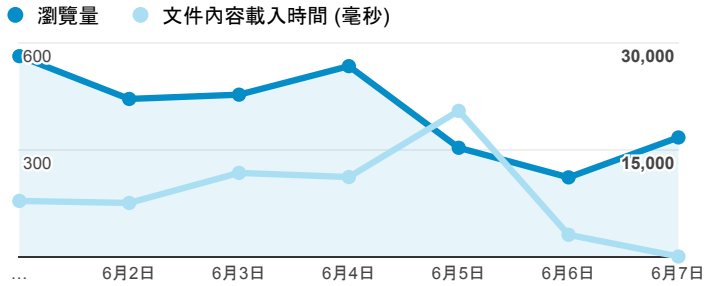

報表02_流量

2015年6月1日 - 2015年6月7日

所有工作階段
100.00%

瀏覽量和文件內容載入時間 (毫秒)

瀏覽量和造訪

瀏覽量和不重複瀏覽量

造訪和新造訪率 (依 服務供應商 分組)

服務供應商	工作階段	瀏覽量
taipei taiwan	667	1,008
tamkang university	638	1,008
tfn media co. ltd.	71	118
taiwan fixed network co. ltd.	67	101
mobile business group	63	86
taiwan mobile co. ltd.	52	74
panchiao taipei hsien taiwan	45	55
kbro co. ltd.	27	37
chunghua telecom data communication business gro up	24	30
(not set)	23	23

造訪和瀏覽量 (依 分享網址 分組)

分享網址	工作階段	瀏覽量
eportfolio.tku.edu.tw/	1,335	1,990
ep.tku.edu.tw/index_detail_share.aspx?id=537C19E76E8126BF	166	173
eportfolio.tku.edu.tw/index_detail.aspx?category=17&sr v=3	45	64
ep.tku.edu.tw/index_detail_share.aspx?id=0857AE920B259F8E	42	46
ep.tku.edu.tw/	21	48
eportfolio.tku.edu.tw/index_detail.aspx?category=10&sr v=3	17	25
ep.tku.edu.tw/index_detail_share.aspx?id=7748806AE680657C	10	10
ep.tku.edu.tw/index.aspx	9	13
eportfolio.tku.edu.tw/index.aspx	9	35
eportfolio.tku.edu.tw/index_detail_share.aspx?id=537C19E76E8126BF	8	8